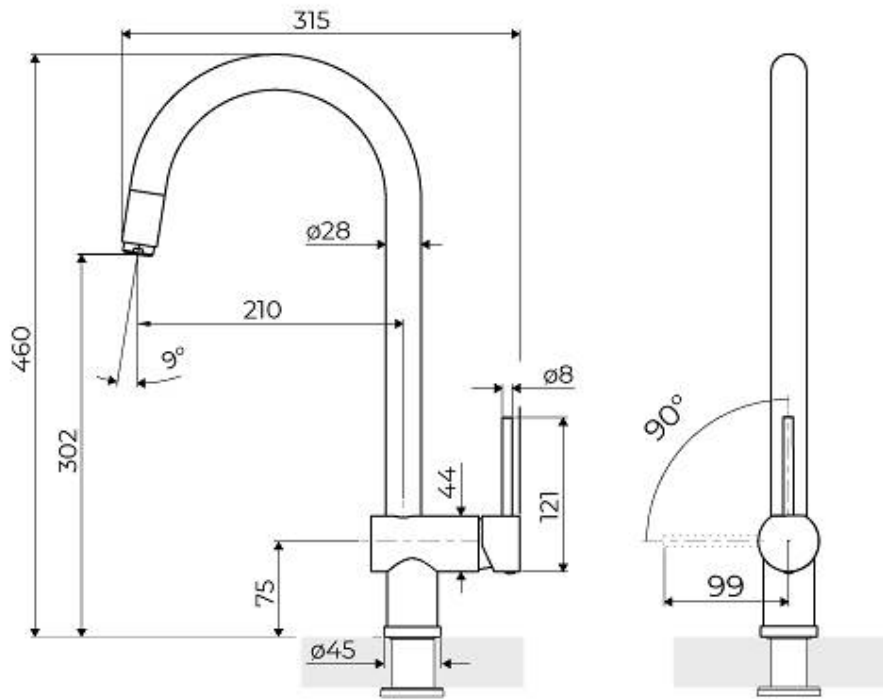

Base d'appoggio

ø45mm

Cartuccia

Con dischi ceramici

Foro mixer

ø35 mm

Spessore max top

55mm

DATI TECNICI

GALLERIA FOTOGRAFICA